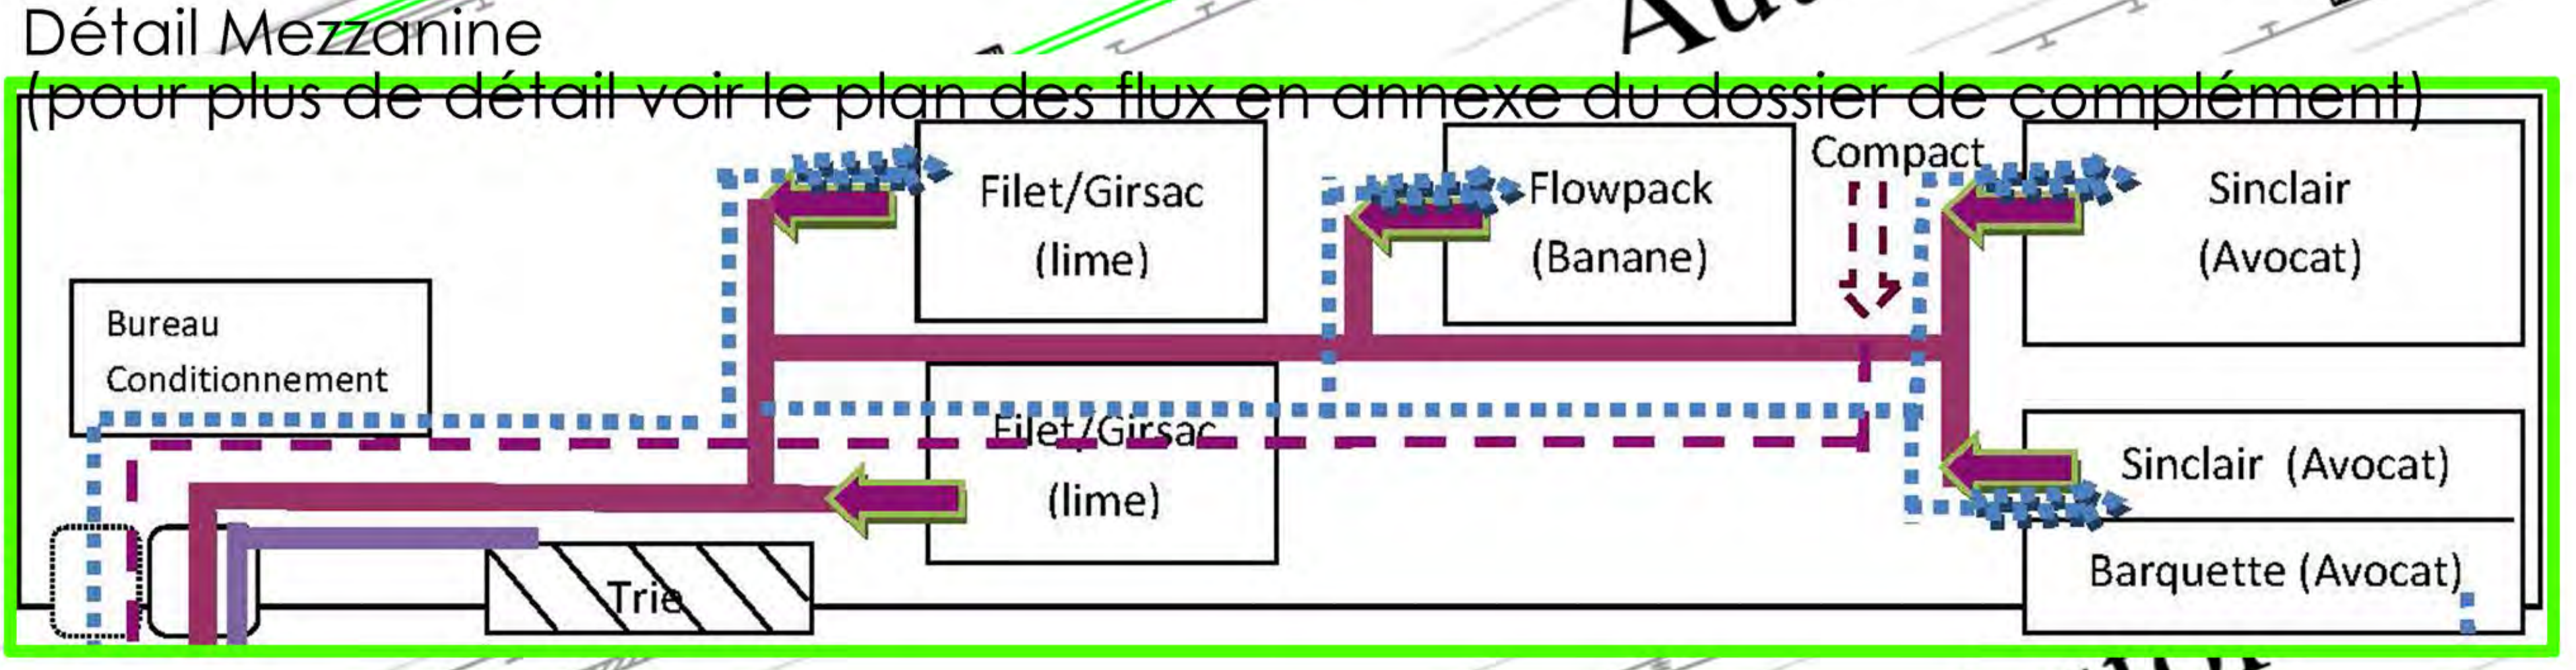

940210198

40210189

940210200

940210199

35m

50m

- Légende :**
- Électricité, Eclairage de la voirie
 - Réseaux d'eaux usées
 - Poteaux et bouche incendie
 - Réseaux d'eau potable
 - Réseaux d'eaux pluviales
 - Côte en mNGF

- LEGENDE**
- Flux d'Arrivage
 - Flux des produits murs
 - Flux de départ
 - Flux des employés
 - Flux chauffeur
 - Flux des produits stockés
 - Flux des produits conditionnés
 - Flux de déchets Organique
 - Flux de déchets Bois
 - Flux de déchets plastique