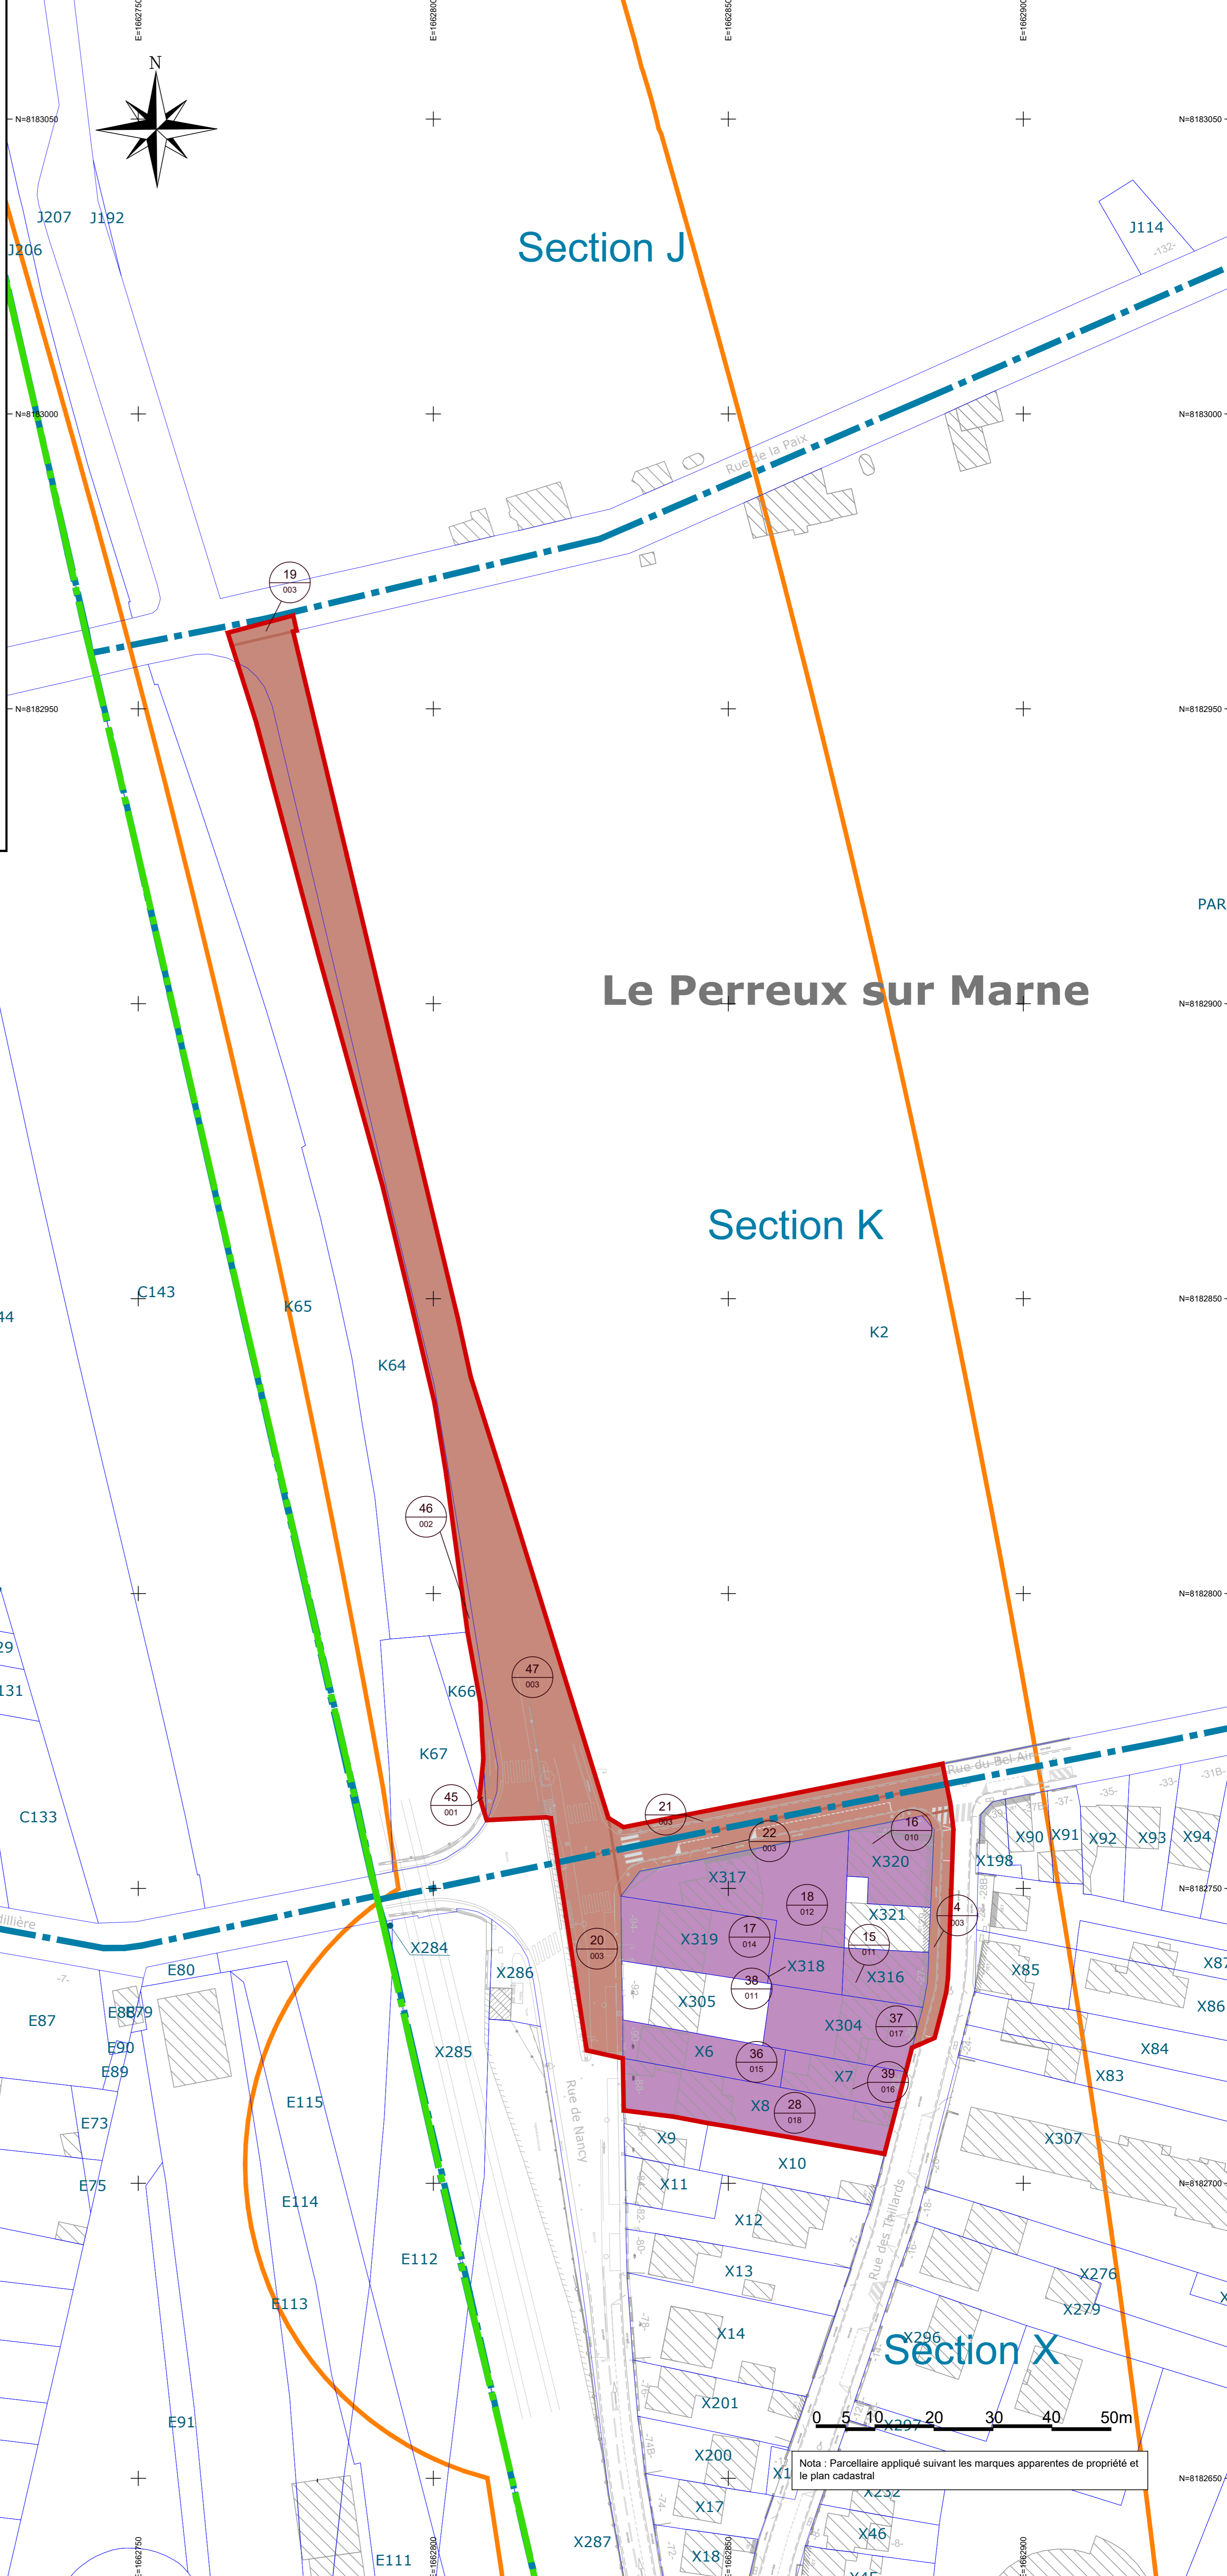

Maitrise d'ouvrage :

Société du Grand Paris
2-4, Mail de la Petite Espagne
93200 Saint-Denis

Opérateur Foncier :

SEGAT
31, Rue Etienne Marey
75020 PARIS
Tel : 01_43_15_85_00
SCEI
52, Rue Jacques Hillairt
75012 PARIS Cedex 12
Tel : 01_53_44_06_00
CCEI
50, Rue Lecourbe
75015 PARIS
Tel: 01_47_83_27_19

Emetteur :

ATGT Géomètre-Expert
34-36, Avenue Louis Aragon
93000 BOBIGNY
Tel: 01_48_95_09_58

Réseau de transport public du Grand Paris

Dossier d'enquête parcellaire

Plan Parcellaire

OA 7302P

Commune du Le Perreux sur Marne

T8

Emetteur	N° de marché	N° SGP	Spécialité	Phase	Type de document	N° de plan et Folio	Indice
ATGT	11LOTXMSXX	XXX	XXX	XXX	XXX	52530	a 4

ECHELLE : 1/500 Ft: A1 Nivellement : NGF IGN 69 Système de coordonnées : CC49

Indice	Date	Libellé	Etabli	Vérifié	Approuvé
a 1	02 Janvier 2020	Version originale	DM		
a 2	20 Janvier 2020	Calage parcellaire, mise à jour topo et emprise K67 cotée	DM		
a 3	23 Janvier 2020	Lissage emprise K64 et emprise X8 ajoutée	DM		
a 4	31 Janvier 2020	Mise à jour des besoins fonciers reçus le (30-01-2020)	DM		

D'après les besoins fonciers fournis:

- PN1550_05_AVA_PLA_000527_1_Def_Emprises.dwg (19-05-17)

D'après plans topo fournis:

- 824_4452-200 LE PERREUX SUR MARNE RUE DE NANCY STIF_cc49.dwg (08-08-17)
- PN1550_05_AVB_PLA_001041_1_Def_Emprises (19-01-18)
- 20190318-Carnet-Foncier- V autocad 2013.dwg (27-03-2019)
- 824-CTTO-BC19-Le Perreux sur Marne_Ind a.dwg (16-01-20)