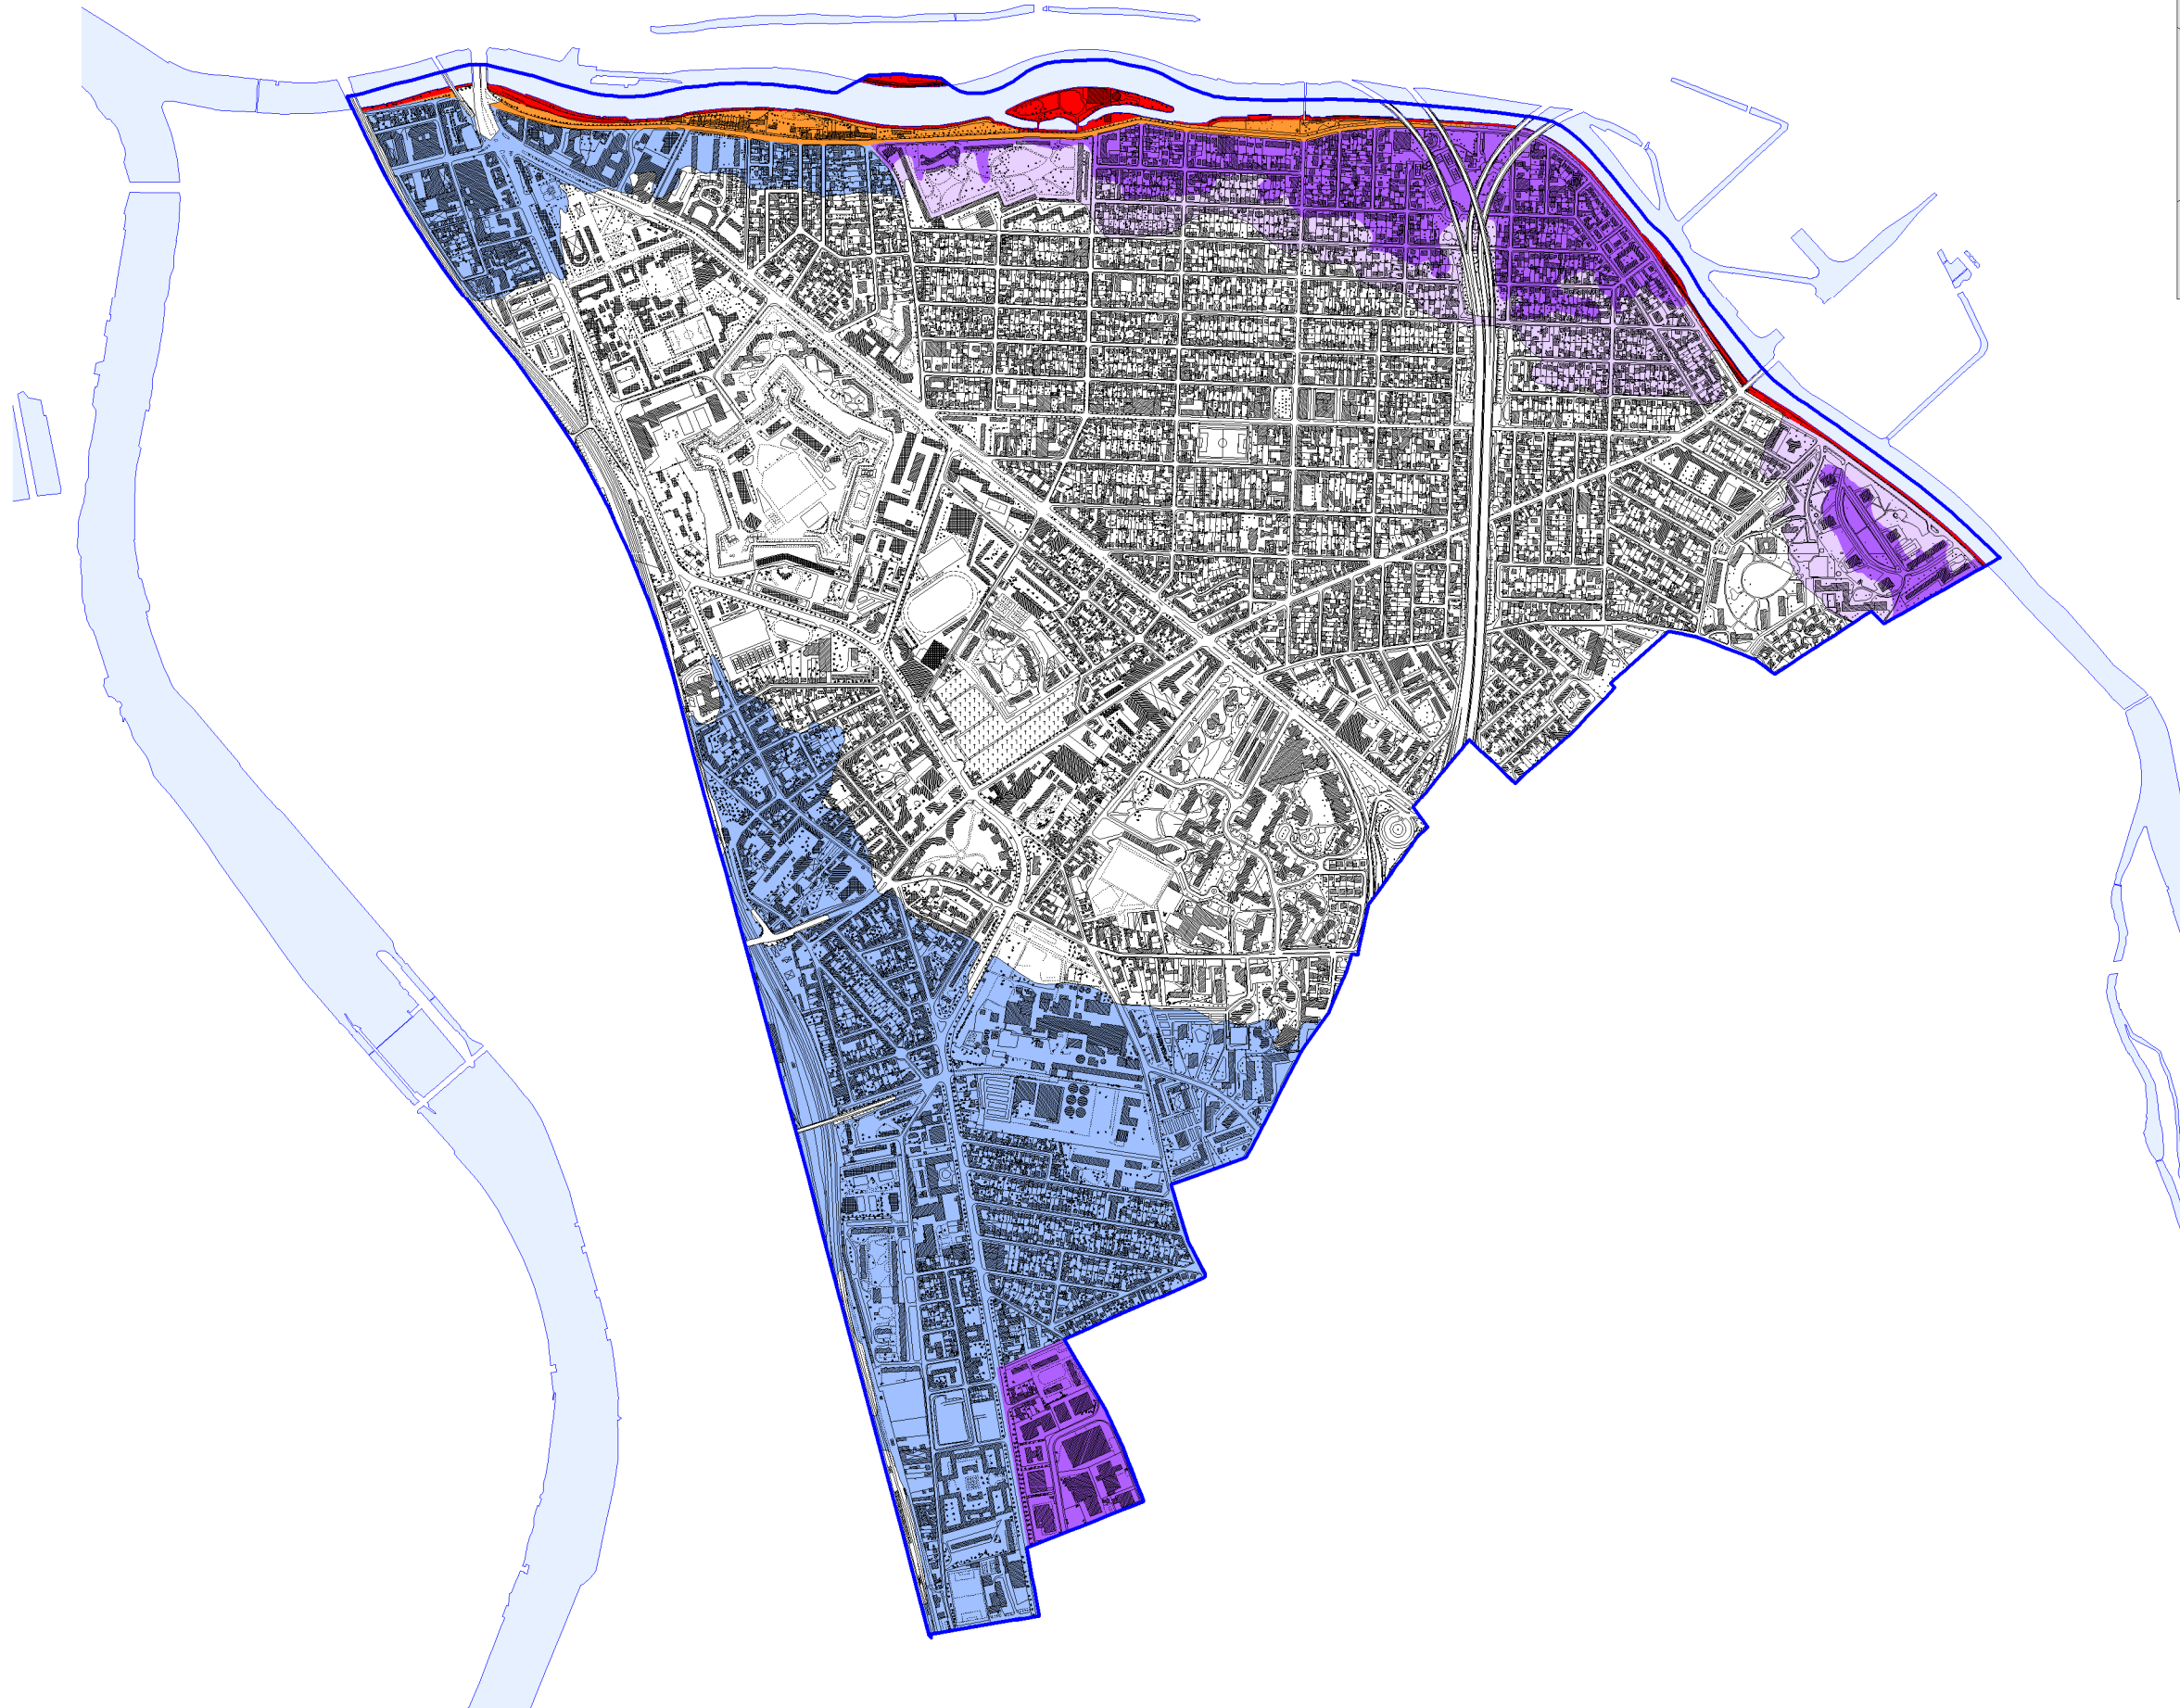

## Zonage réglementaire

- Limite communale
  - Hydrographie
  - Crue 1910
  - Zone rouge (de grand écoulement)
  - Zone verte (Espace naturel de loisirs)
  - Zone orange foncé (Autre espace urbanisé en aléas fort et très fort)
  - Zone orange clair (Autre espace urbanisé en autres aléas)
  - Zone violet foncé (Zone urbaine dense en aléas fort et très fort)
  - Zone violet clair (Zone urbaine dense en autres aléas)
  - Zone bleue (Centre Urbain)
- Echelle : 1 / 15000