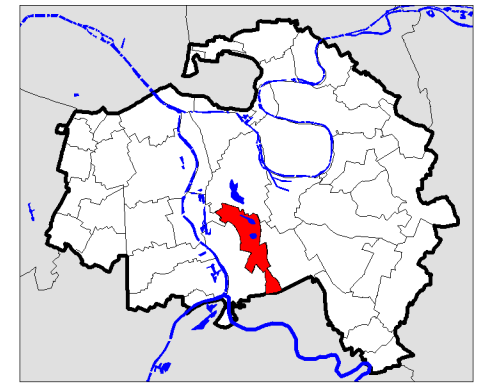

VALENTON

Zonage réglementaire

	Limite communale
	Hydrographie
	Crue 1910
	Zone rouge (de grand écoulement)
	Zone verte (Espace naturel de loisirs)
	Zone orange foncé (Autre espace urbanisé en aléas fort et très fort)
	Zone orange clair (Autre espace urbanisé en autres aléas)
	Zone violet foncé (Zone urbaine dense en aléas fort et très fort)
	Zone violet clair (Zone urbaine dense en autres aléas)
	Zone bleue (Centre Urbain)

Echelle : 1 / 15000