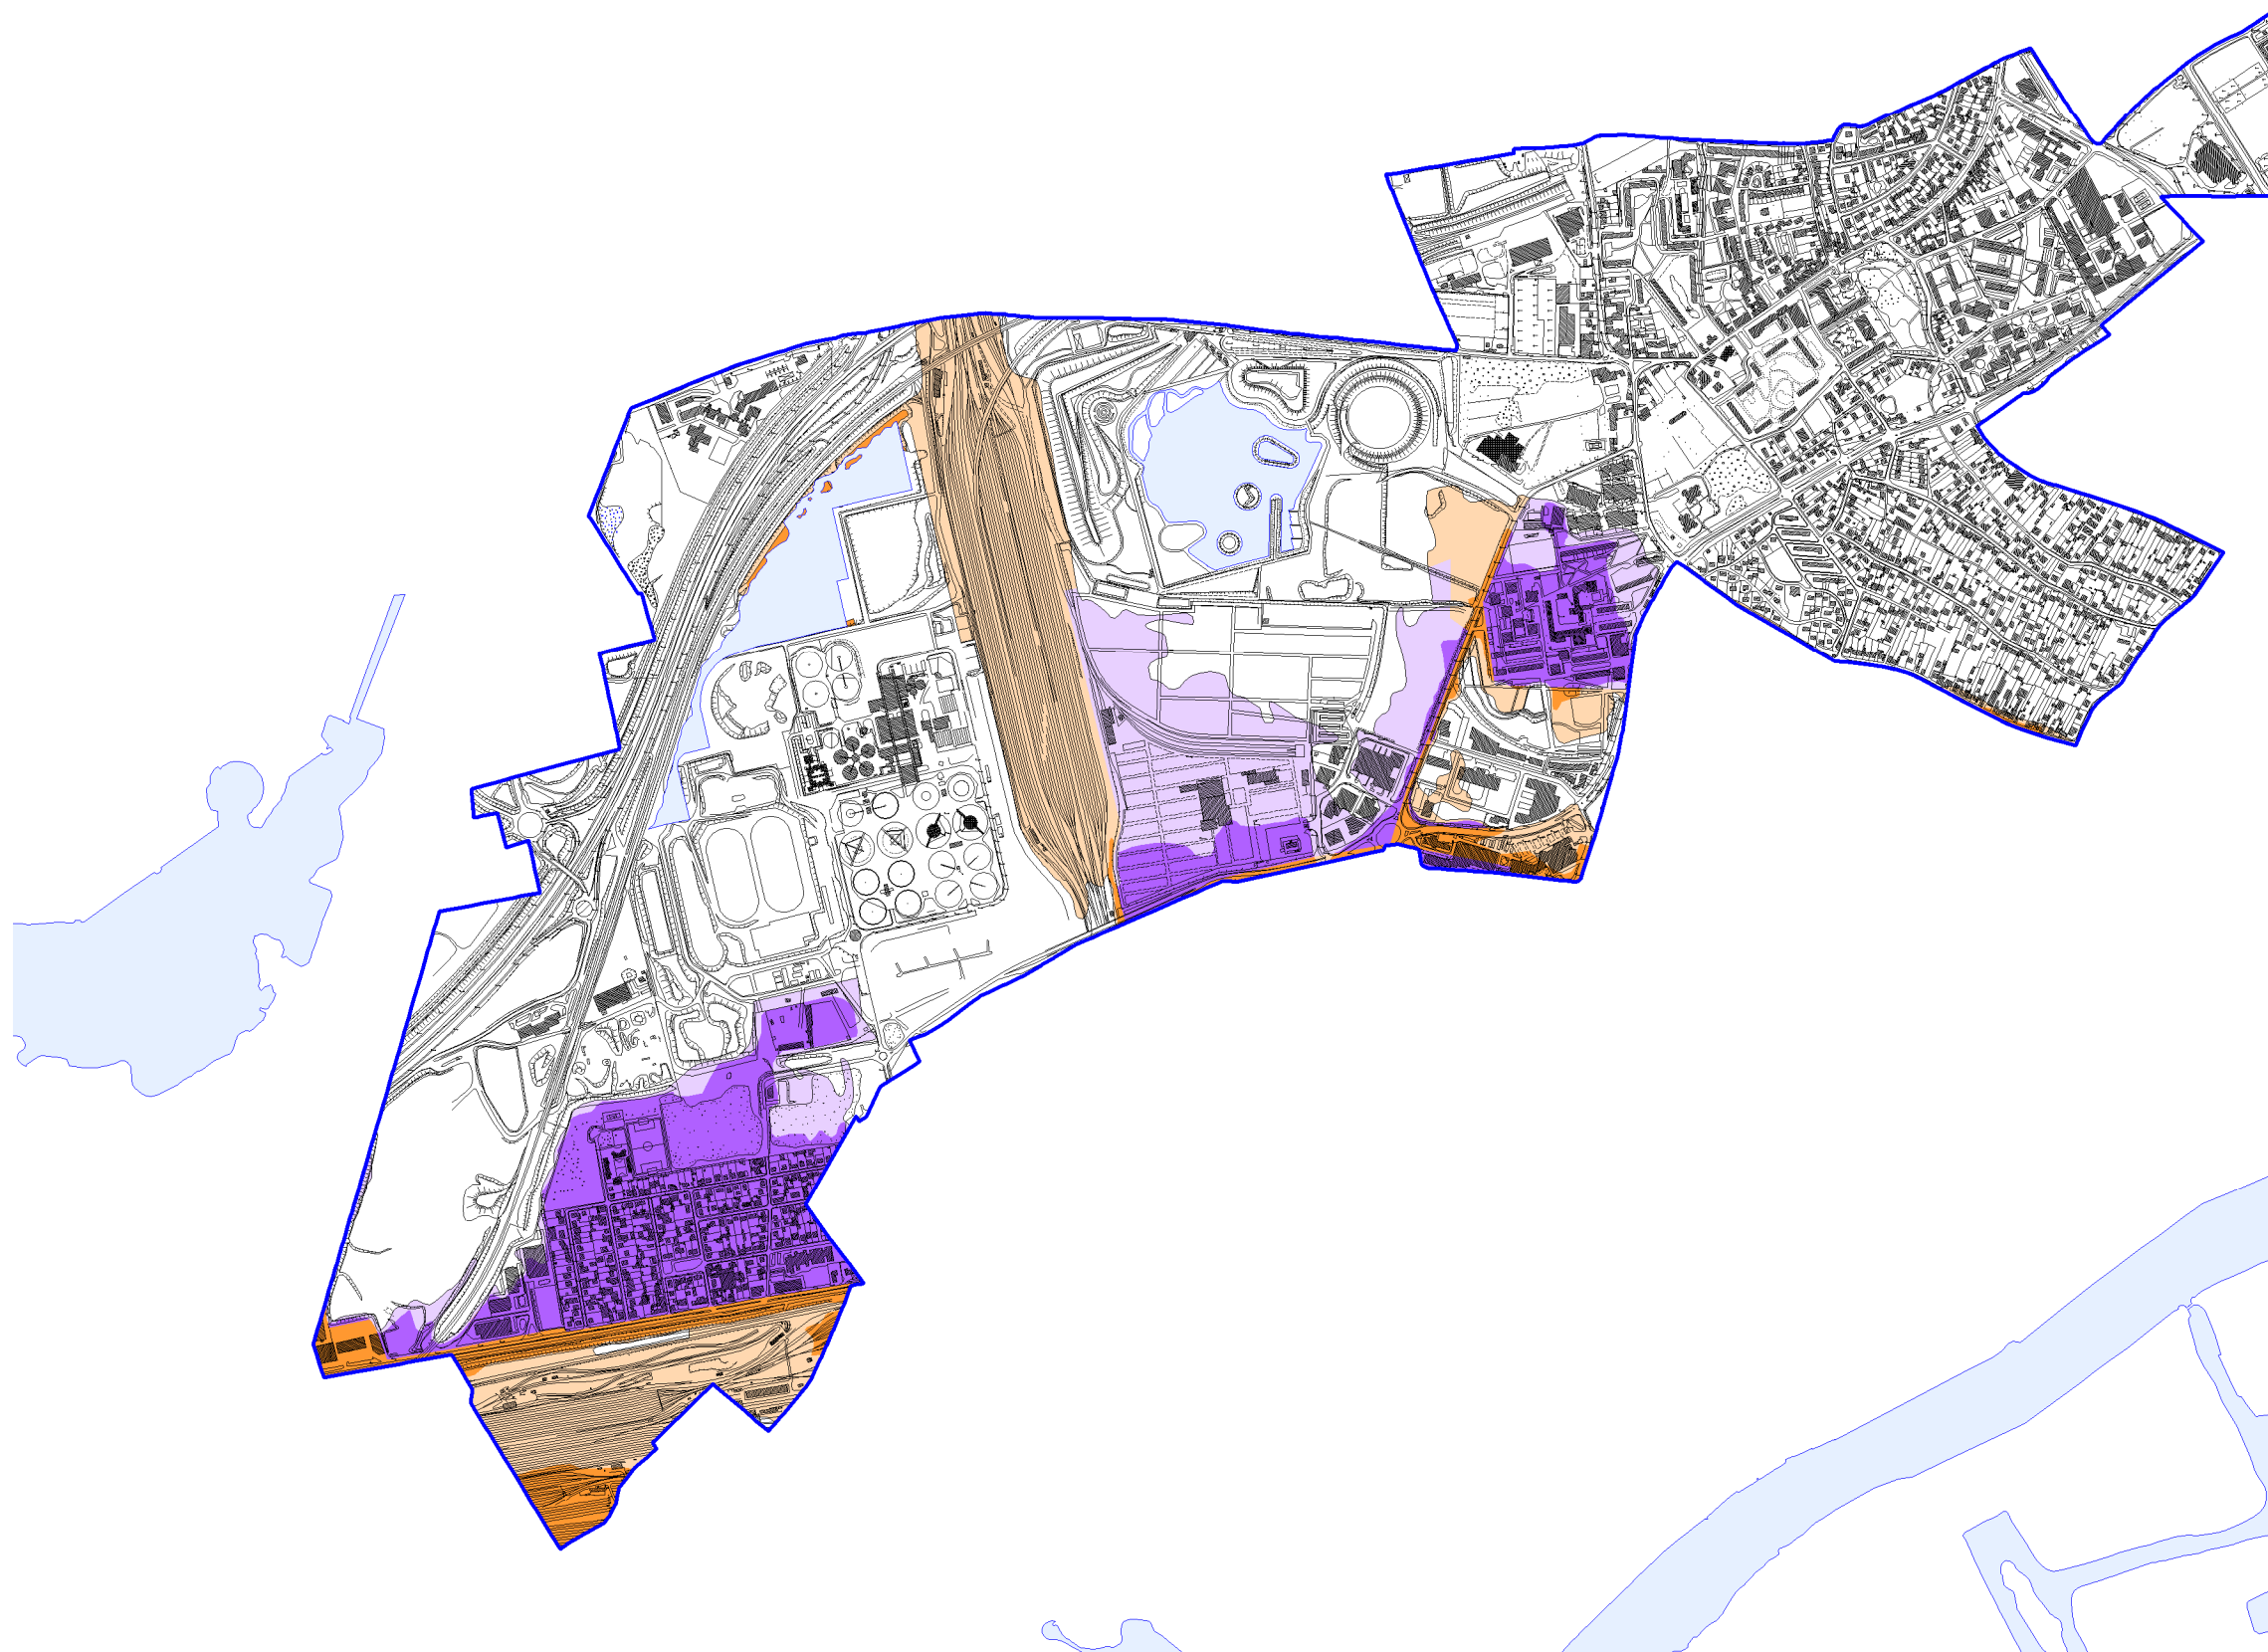

VALENTON

Zonage réglementaire

	Limite communale
	Hydrographie
	Crue 1910
	Zone rouge (de grand écoulement)
	Zone verte (Espace naturel de loisirs)
	Zone orange foncé (Autre espace urbanisé en aléas fort et très fort)
	Zone orange clair (Autre espace urbanisé en autres aléas)
	Zone violet foncé (Zone urbaine dense en aléas fort et très fort)
	Zone violet clair (Zone urbaine dense en autres aléas)
	Zone bleue (Centre Urbain)

Echelle : 1 / 15000