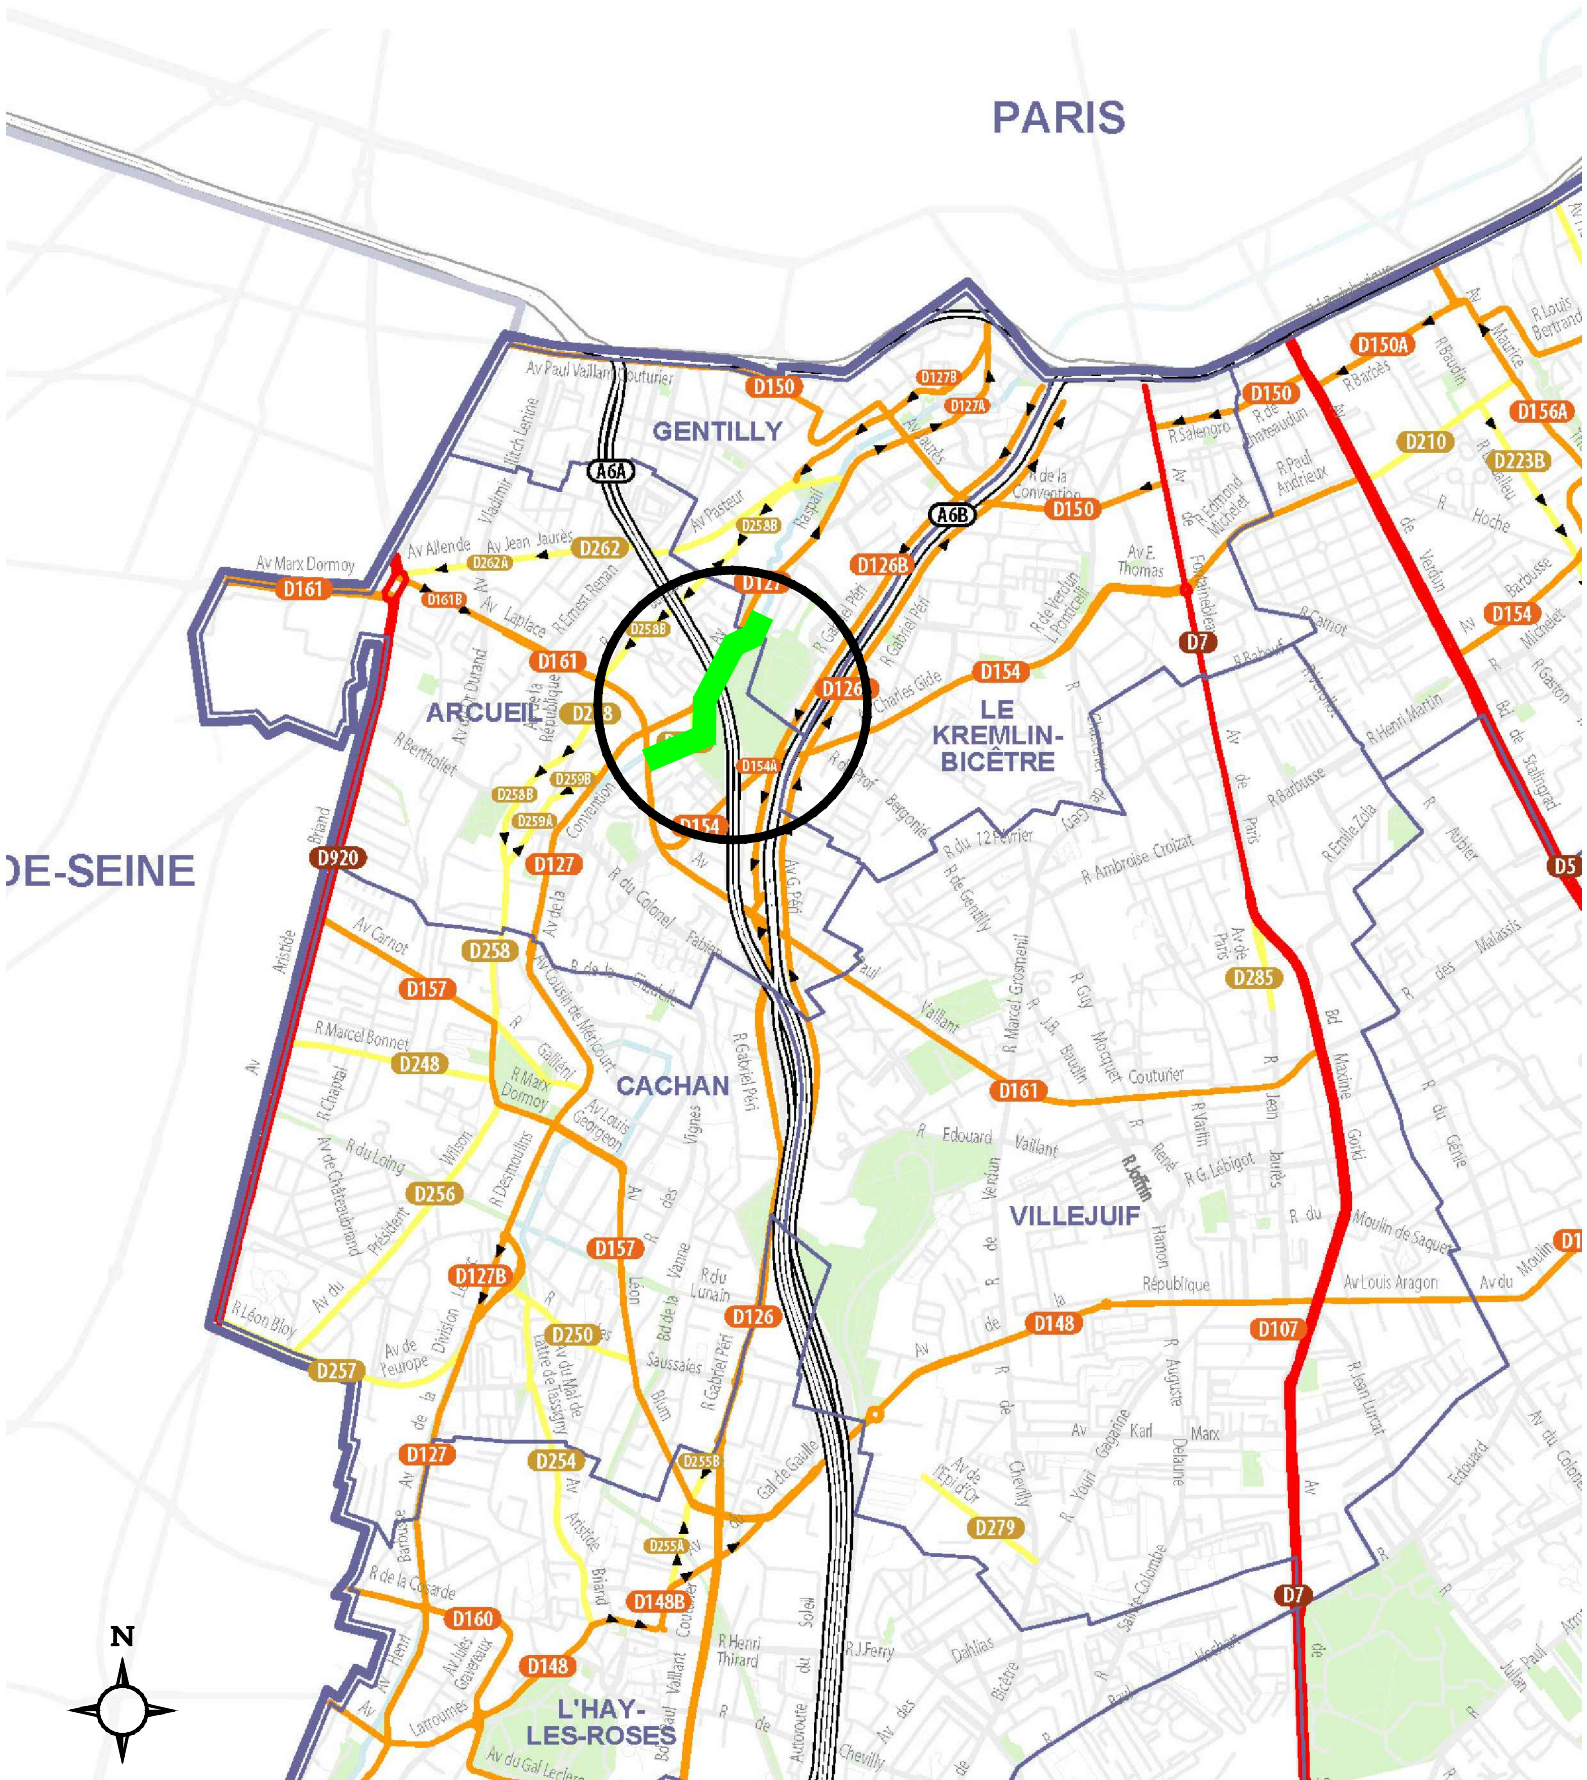

PARC DU COTEAU - COMMUNES DE ARCUEIL ET GENTILLY
PROJET DE RÉOUVERTURE DE LA BIÈVRE
PLAN DE SITUATION

Echelle : 1/25000

Projet de réouverture de la Bièvre