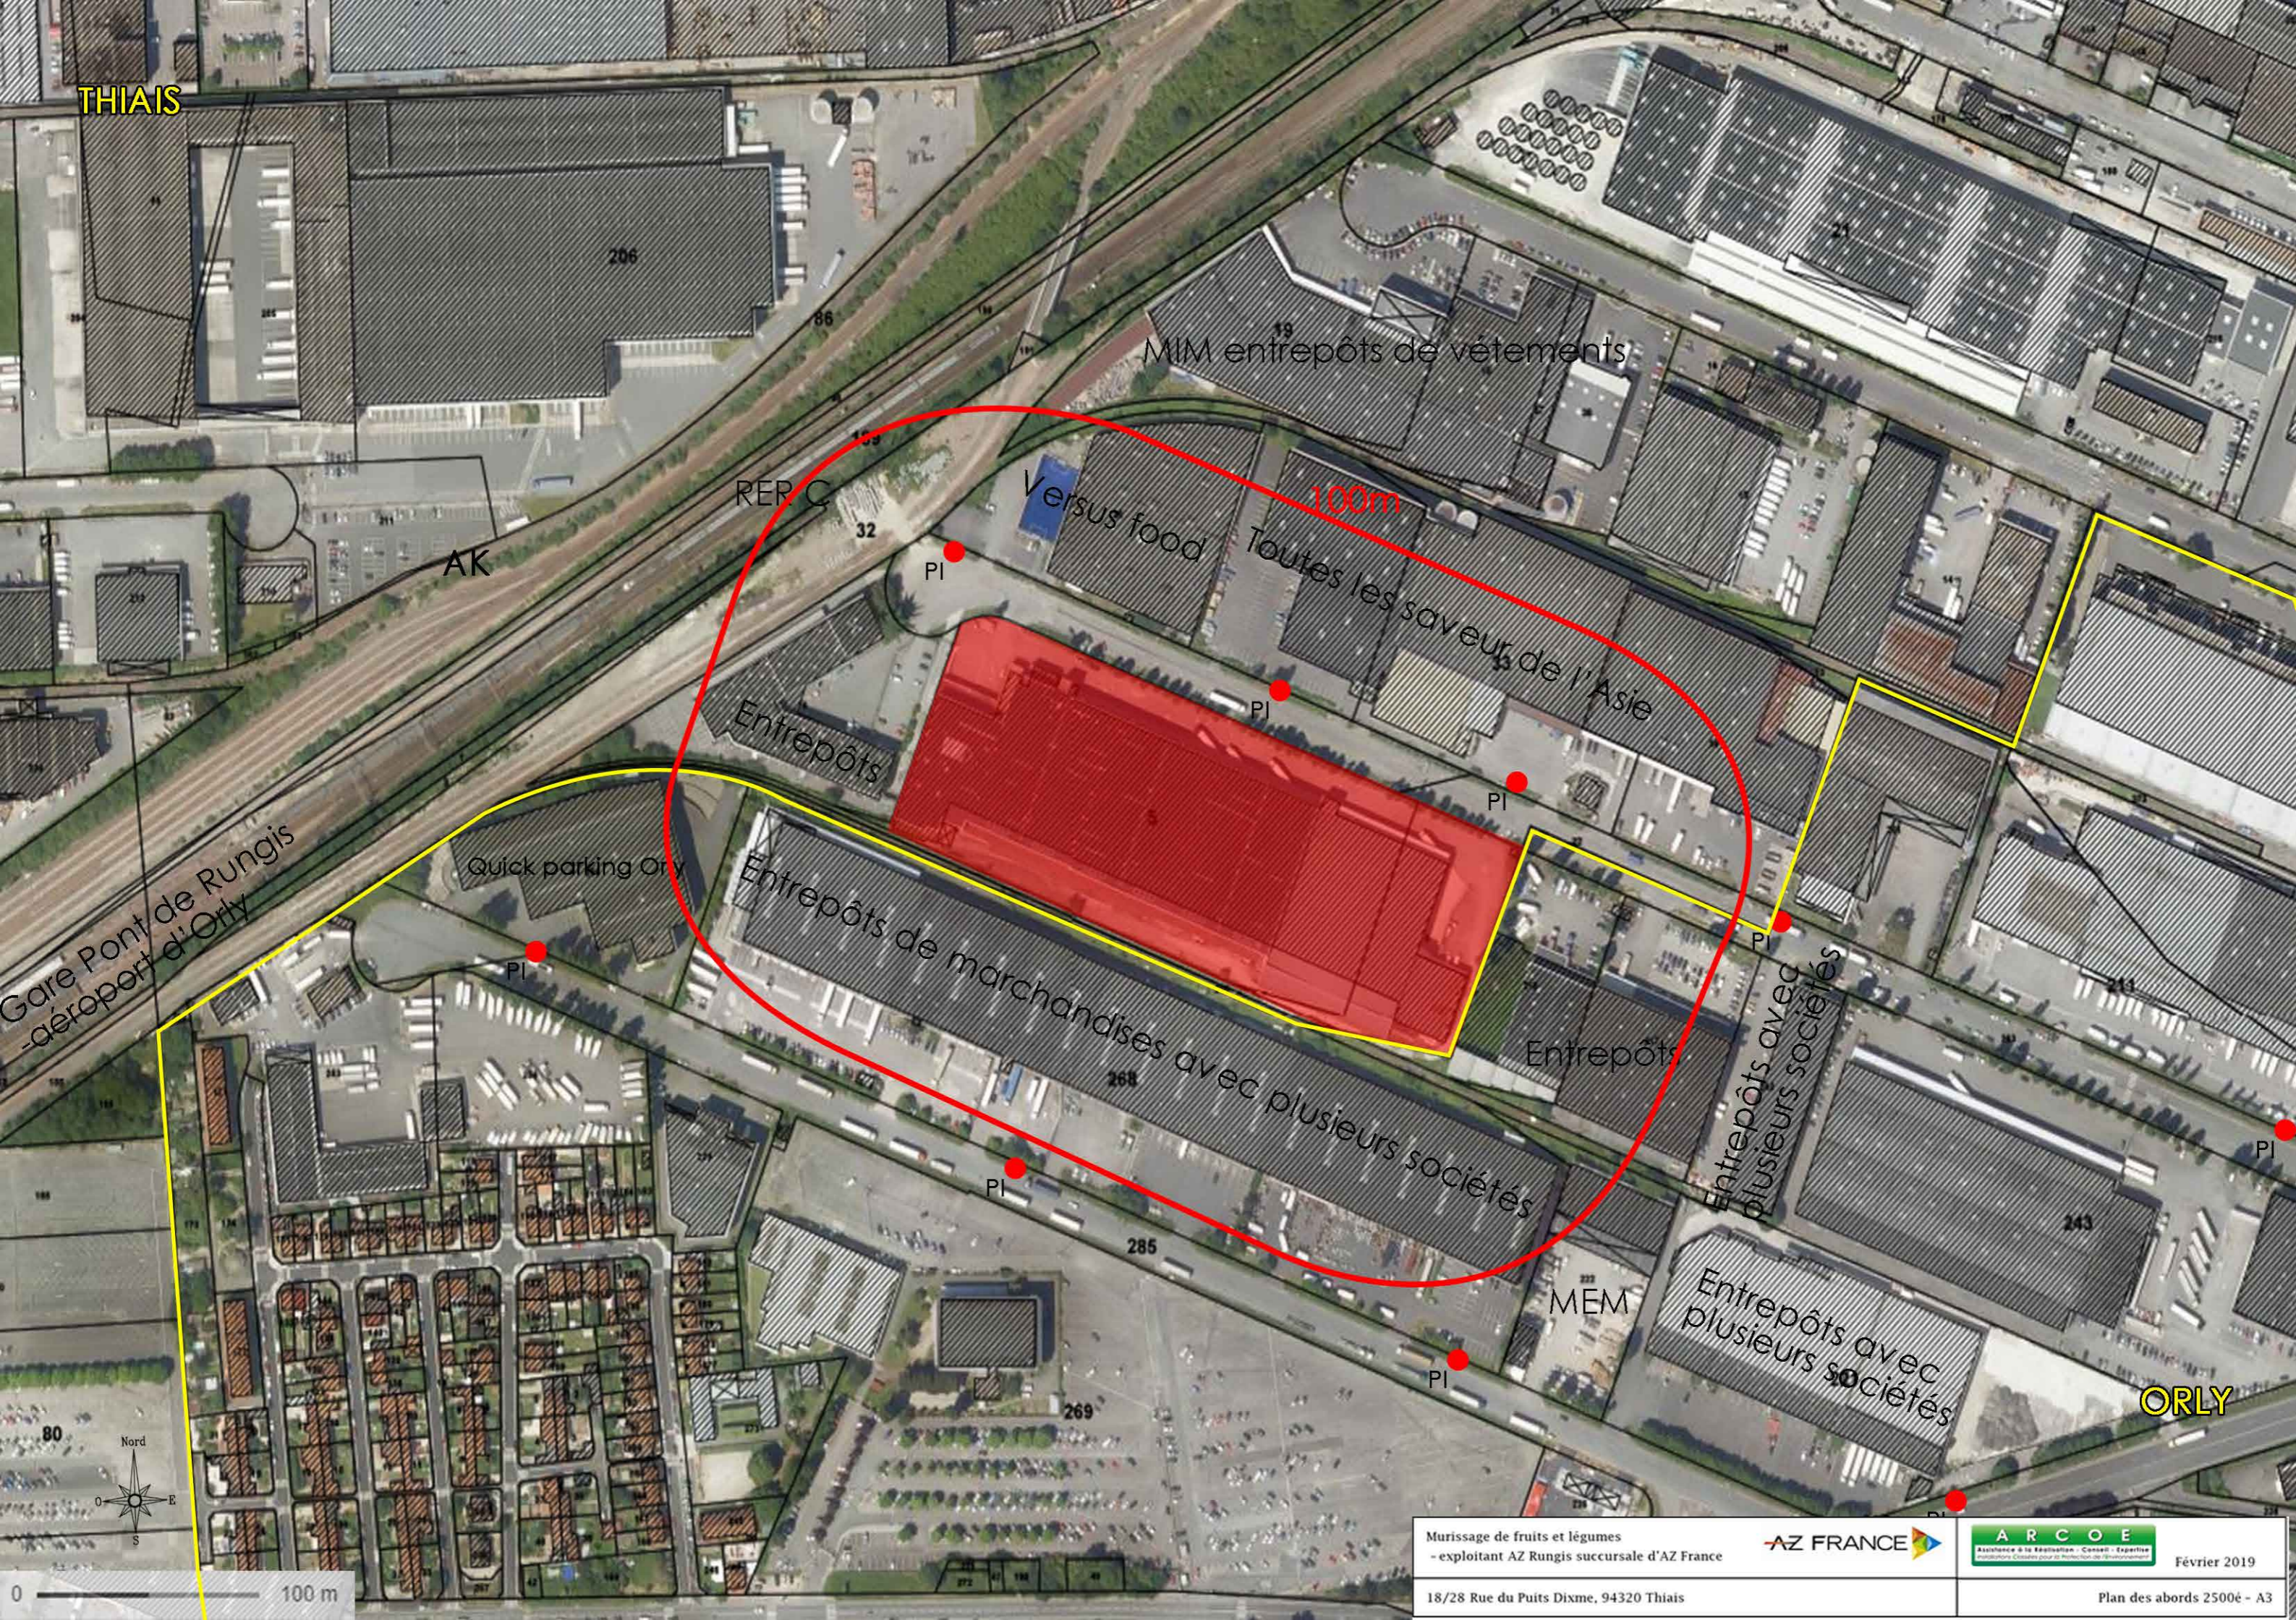

THIAIS

MIM entrepôts de vêtements

100m

Versus food

Toutes les saveurs de l'Asie

Entrepôts

Entrepôts de marchandises avec plusieurs sociétés

Entrepôts

Entrepôts avec plusieurs sociétés

Entrepôts avec plusieurs sociétés

MEM

AK

RER C

Gare Pont de Rungis - aéroport d'Orly

Quick parking Orly

ORLY

80

100 m

Murissage de fruits et légumes
- exploitant AZ Rungis succursale d'AZ France

Février 2019

18/28 Rue du Puits Dixme, 94320 Thiais

Plan des abords 2500é - A3