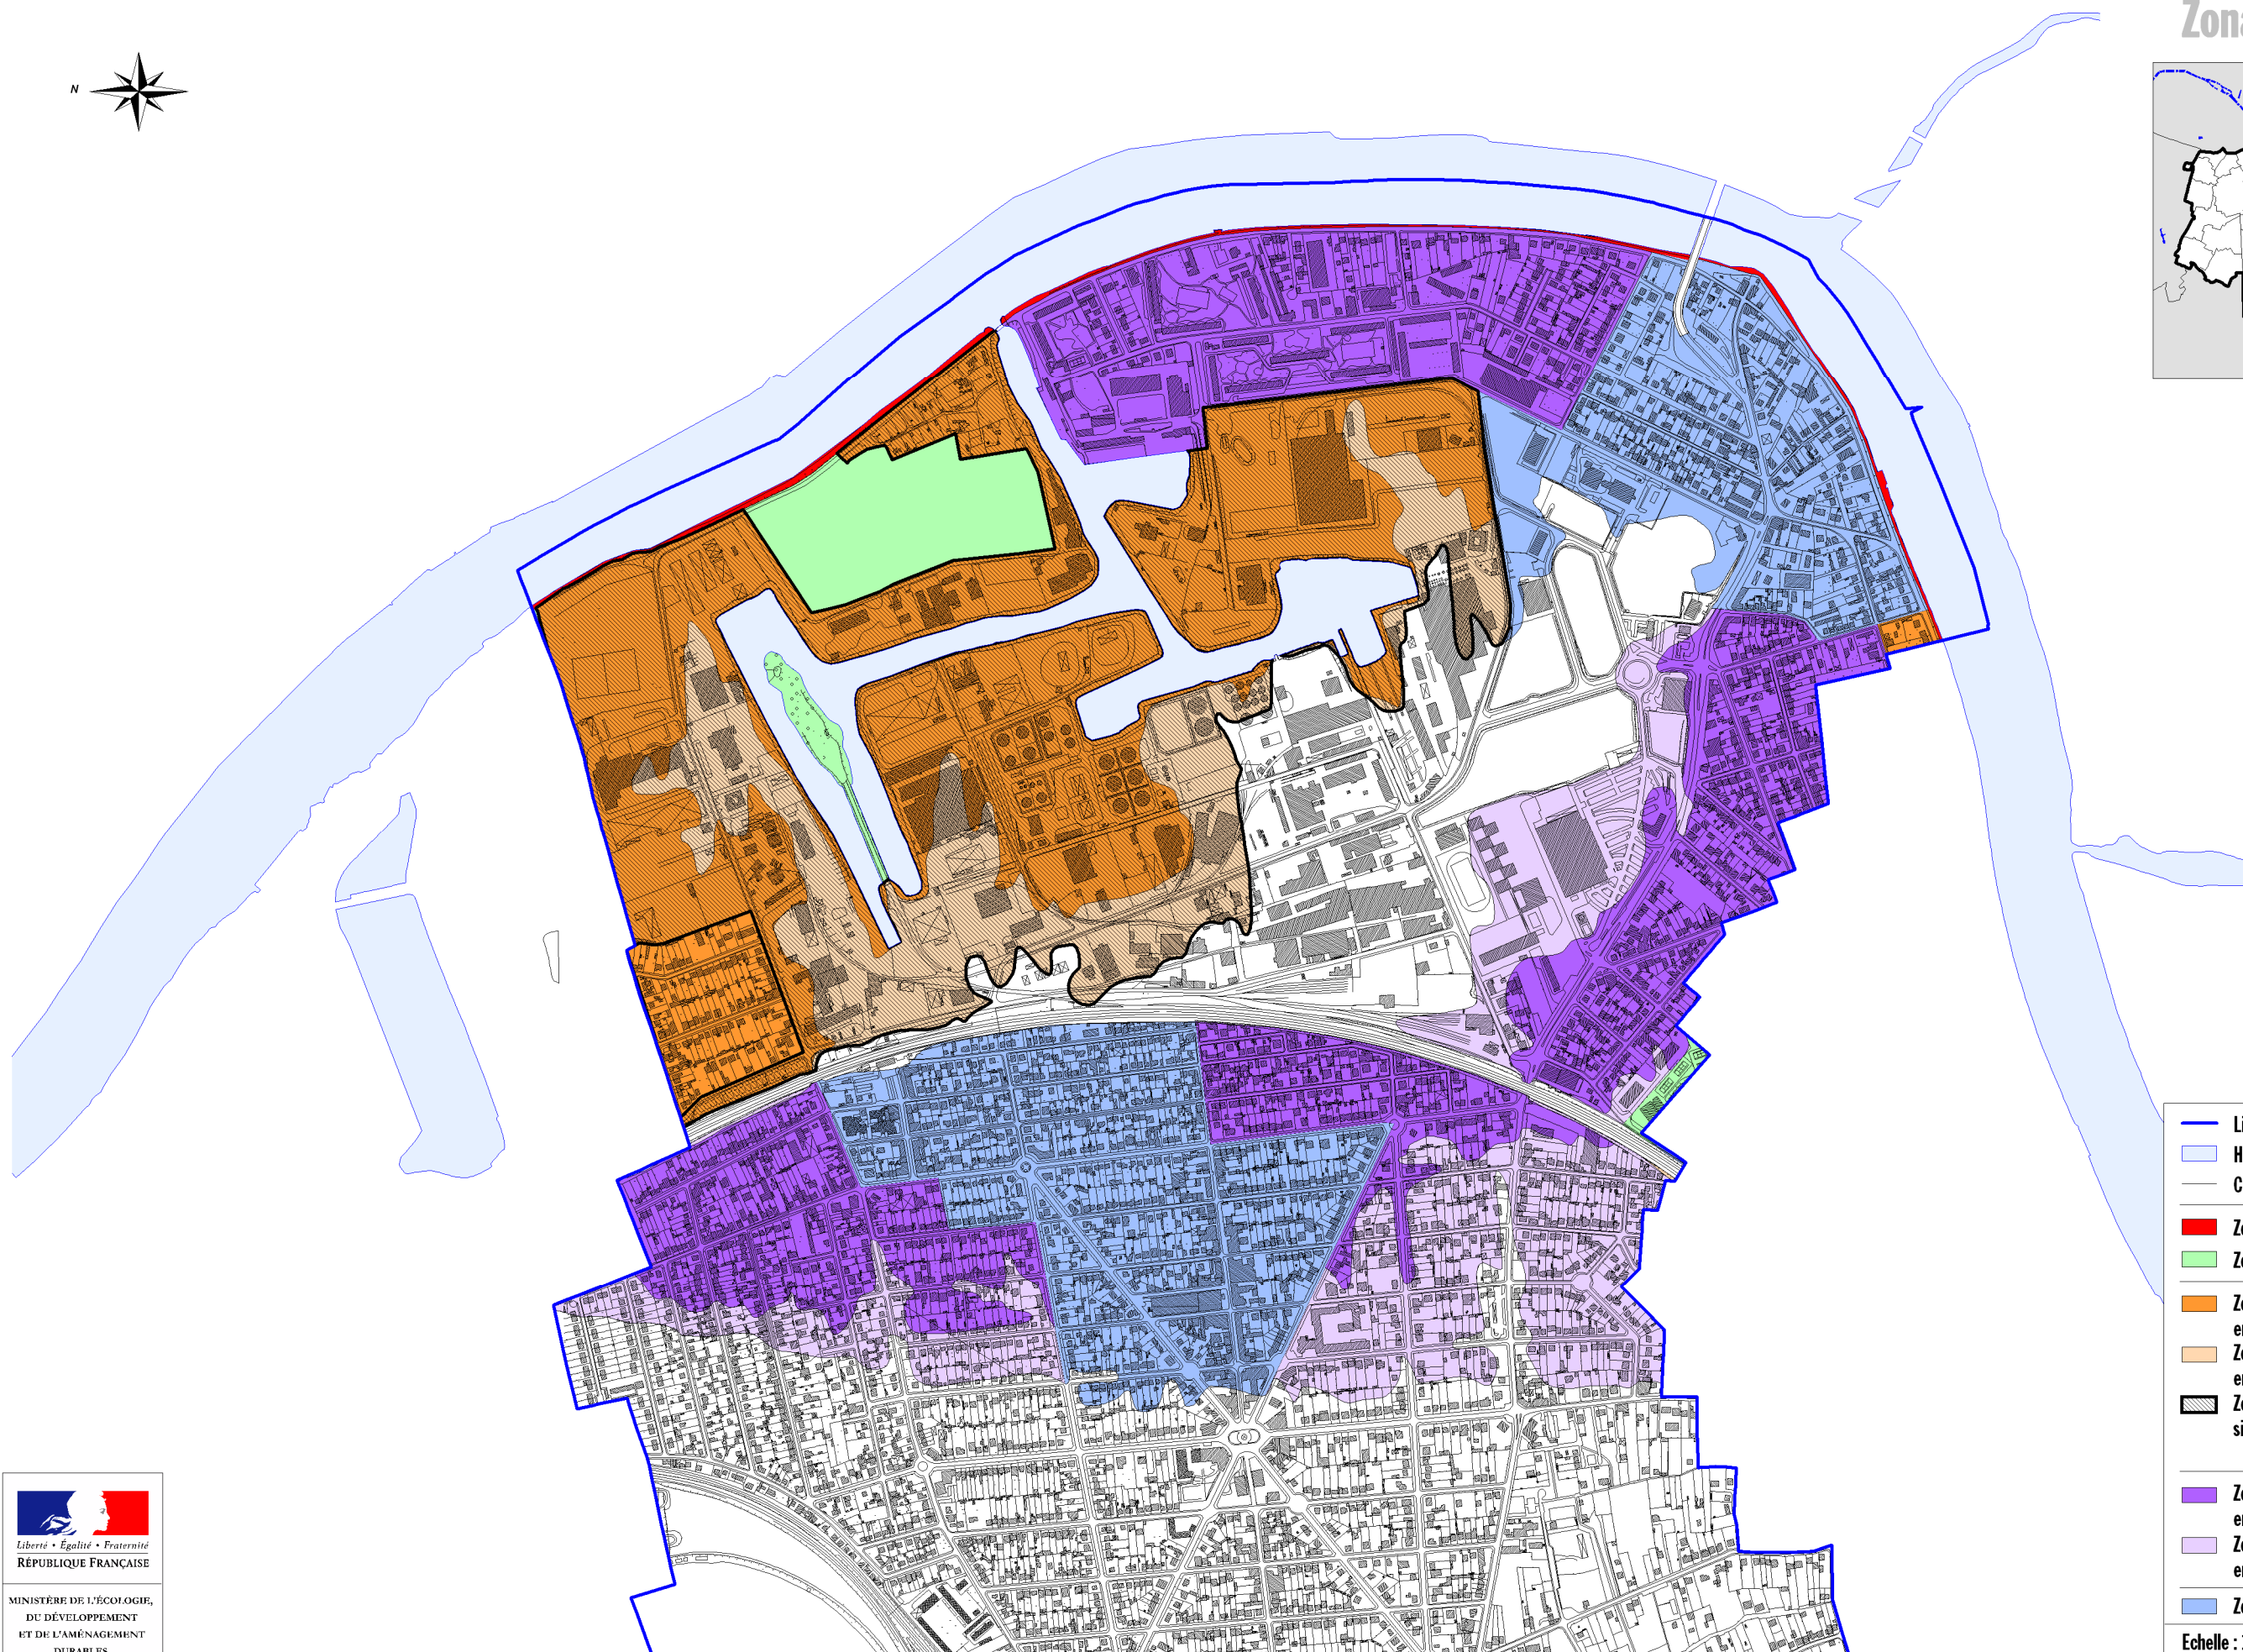

VILLENEUVE-LE-ROI

Zonage réglementaire

- Limite communale
 - Hydrographie
 - Crue 1910
 - Zone rouge (de grand écoulement)
 - Zone verte (Espace naturel de loisirs)
 - Zone orange foncé (Autre espace urbanisé en aléas fort et très fort)
 - Zone orange clair (Autre espace urbanisé en autres aléas)
 - Zone d'opération d'intérêt national située en zone orange
 - Zone violet foncé (Zone urbaine dense en aléas fort et très fort)
 - Zone violet clair (Zone urbaine dense en autres aléas)
 - Zone bleue (Centre Urbain)
- Echelle : 1 / 10000