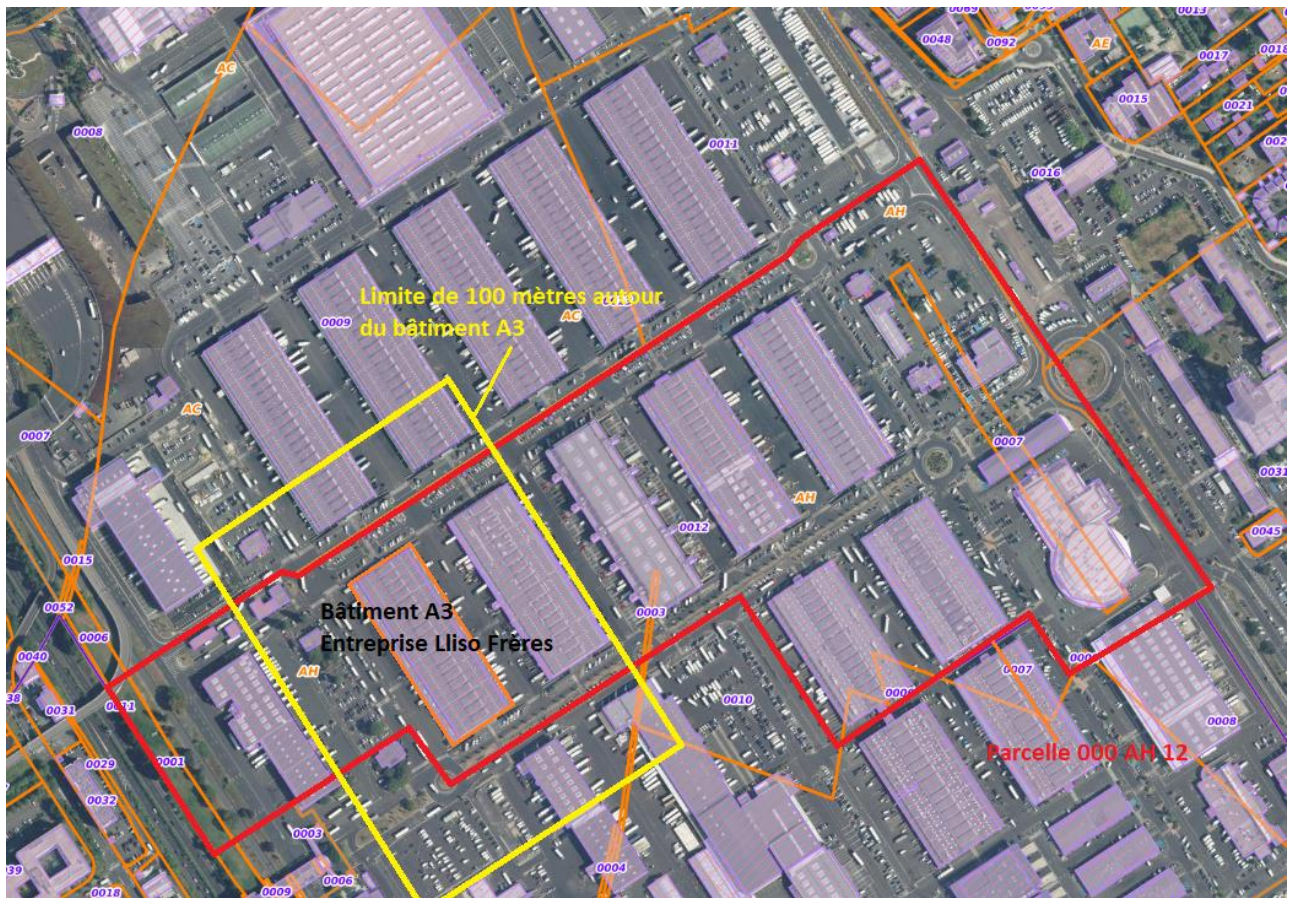

PJ 1 : Plan de situation du cadastre de Chevilly-Larue

Parcelle 000 AH 12

Situation du bâtiment A3 dans la parcelle cadastrale 000 AH 12, avec limite de 100 mètres